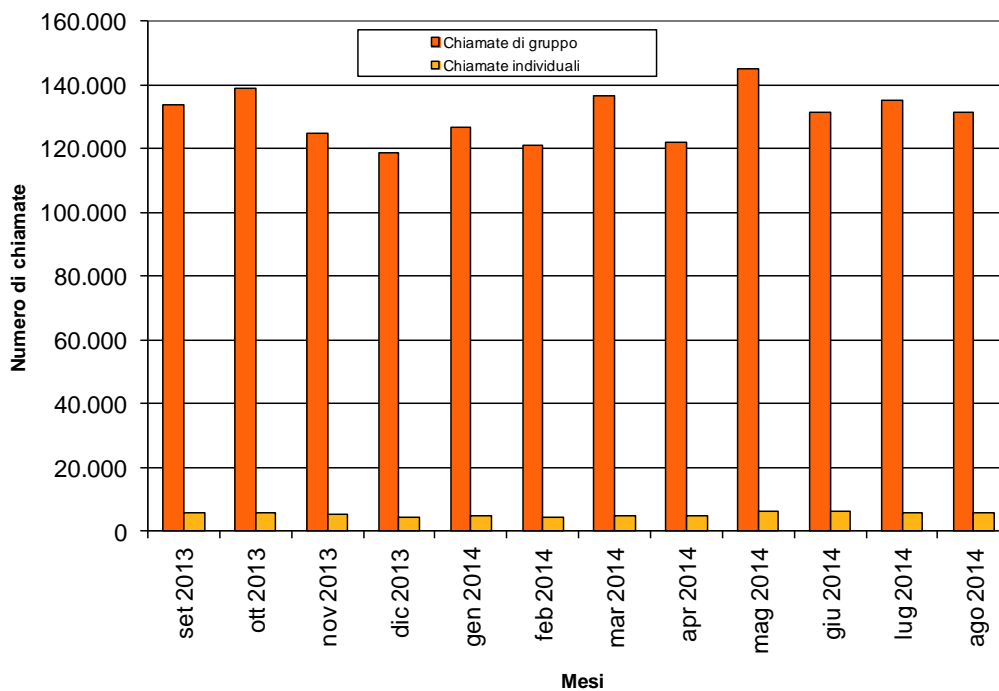

Situazione traffico nella Rete ERrete

Settembre 2013 – Agosto 2014

Traffico chiamate voce

Traffico SDS

(SDS = messaggistica di testo e stato inclusa la radiolocalizzazione dei terminali)