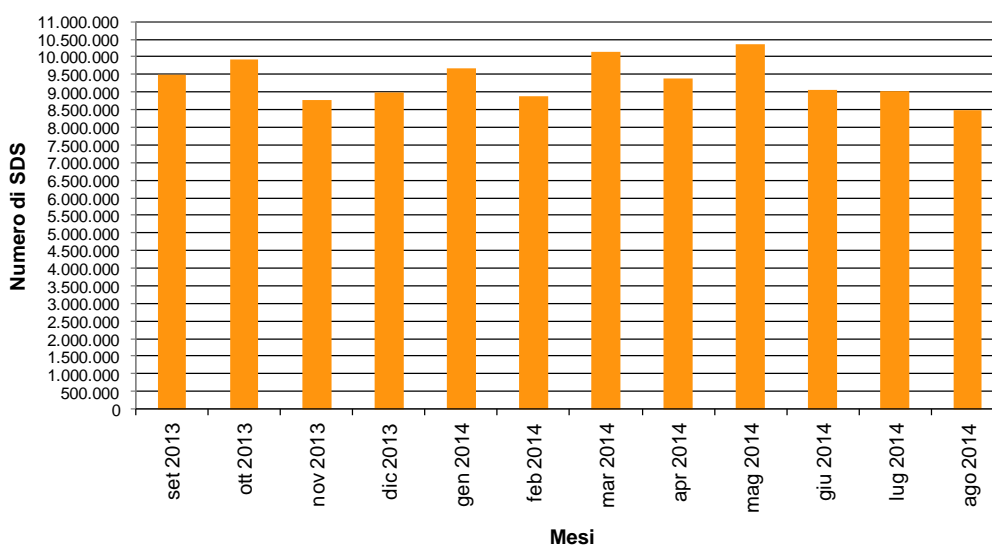

Situazione traffico nella Rete ERrete

Settembre 2013 – Agosto 2014

Traffico chiamate voce

Traffico SDS

(SDS = messaggistica di testo e stato inclusa la radiolocalizzazione dei terminali)